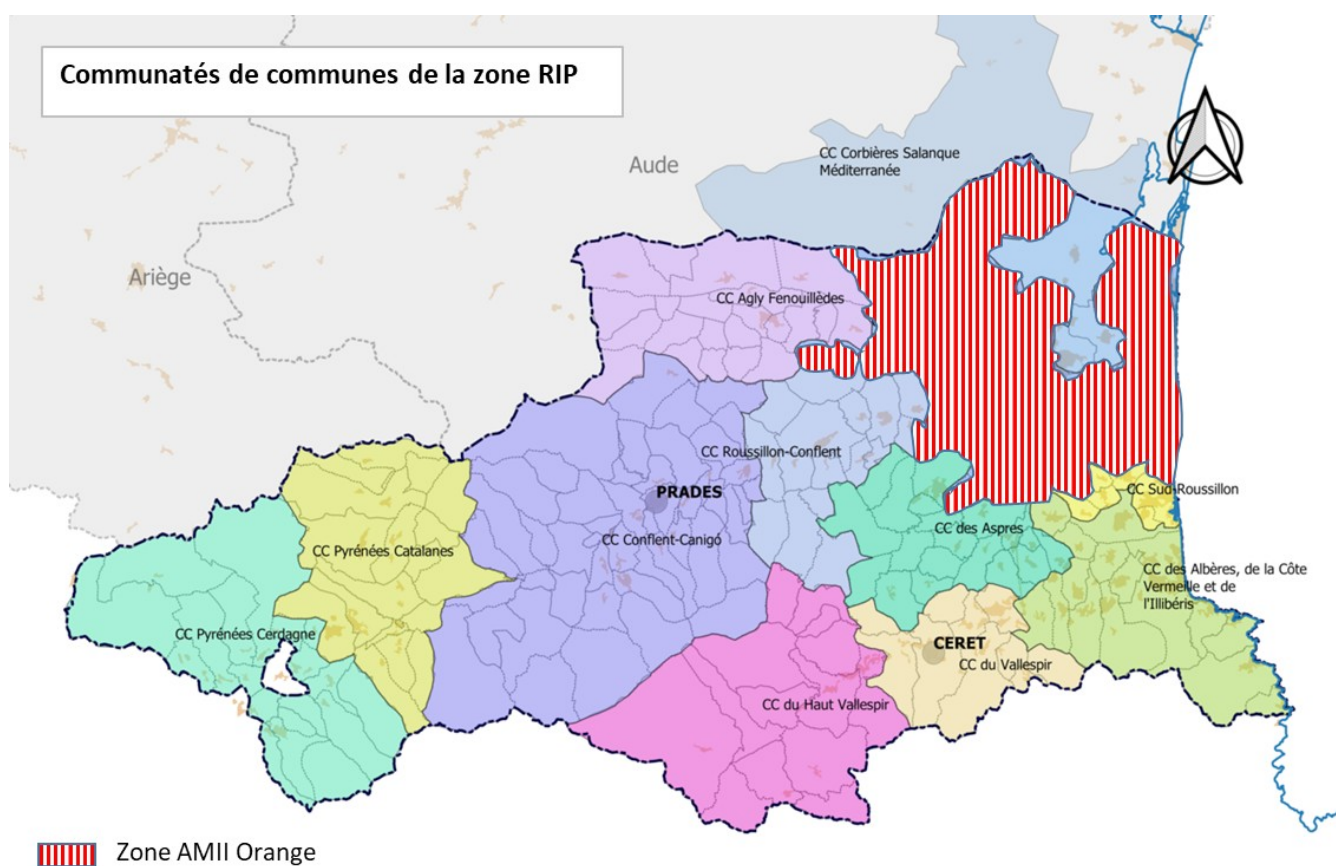

Le département de Pyrénées Orientales est composé de 12 établissements publics de coopération intercommunale (EPCI).

Les règles d'ingénierie et recommandations liées à la pose d'un réseau de fibre optique mentionnées dans ce cahier des charges sont applicables sur 11 communautés de commune du département sur lequel le réseau de communication électronique très haut débit, Numérique 66 est déployé.

La Communauté d'Agglomération de Perpignan Méditerranée étant une zone AMII (Appel à Manifestation d'Intention d'Investissement) sur laquelle l'opérateur Orange déploie son propre réseau en fibre optique FTTH. Les acteurs de l'aménagement et de la construction ayant des projets sur les communes de Perpignan Méditerranées devront se rapprocher de Orange pour s'assurer des règles applicables.